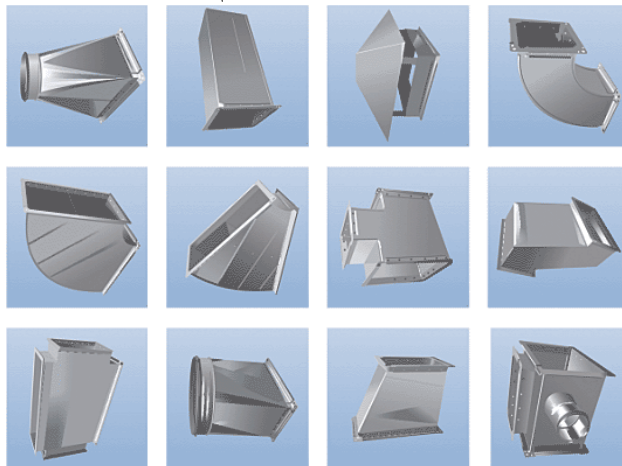

Общество с ограниченной ответственностью "Конус ЛТД"

Проектирование, монтаж, сервисное обслуживание инженерных систем

Юридический адрес : 690021, Приморский край , г. Владивосток , Океанский пр. 157
ИНН : 2537105178 КПП : 53701001 ОГРН: 1142537002310 КПО : 20770697
тел. +7(432) 2 200 300 многоканальный.

Воздуховоды и фасонные изделия прямоугольного сечения из оцинкованной стали

ВОЗДУХОВОДЫ	
Толщина металла	Цена руб./м² розница
б=0,5mm	880
б=0,7mm	980
б=1,0mm	1050
ФАСОННЫЕ ИЗДЕЛИЯ (отводы, переходы, тройники и т.д.)	
б=0,5mm	980
б=0,7mm	1050
б=1,0mm	1150
ФАСОННЫЕ ИЗДЕЛИЯ нестандартные	
б=0,5mm	1150
б=0,7mm	1250
б=1,0mm	2500

Нержавейка 1мм.:

Прямоугольный воздуховод из нерж. стали 1 мм - 4600 руб./кв.м.

Прямоугольные фасонные изделия из нерж. стали 1 мм - 5890 руб./кв.м.

Круглый воздуховод из нерж. стали 1 мм - 4715 руб./кв.м.

Круглые фасонные изделия из нерж. стали 1 мм - 6095 руб./кв.м.

Адрес:

г. Владивосток, Океанский пр-т 157, тел. **2702-708**
Отправлять заявку на эл.адрес: ivan_march@inbox.ru